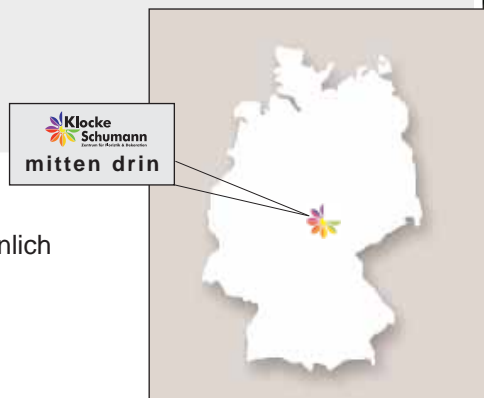

Sie werden uns gut
finden !

Verkaufszeiten:

Mo & Do.	7:00 - 17:00 Uhr
Di. & Mi.	7:00 - 20:00 Uhr
Fr.	7:00 - 14:00 Uhr

FLORISSIMA!

Wenn Sie weitere Fragen zu Ihrem ganz persönlich
schnellstem Weg haben,
stehen wir Ihnen gern zur Verfügung.