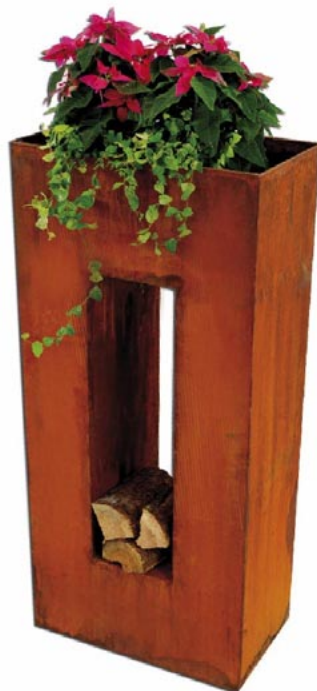

2005024

METALL STREIFENKUGEL  
Ø 40 CM ROST

  
METALL GOLDSTREIFENSÄULE  
H 99 CM ROST

2015707

  
METALL PFLANZREGAL  
B 75 CM ROST

2005052

  
METALL PFLANZREGAL  
H 100 CM ROST

2005053